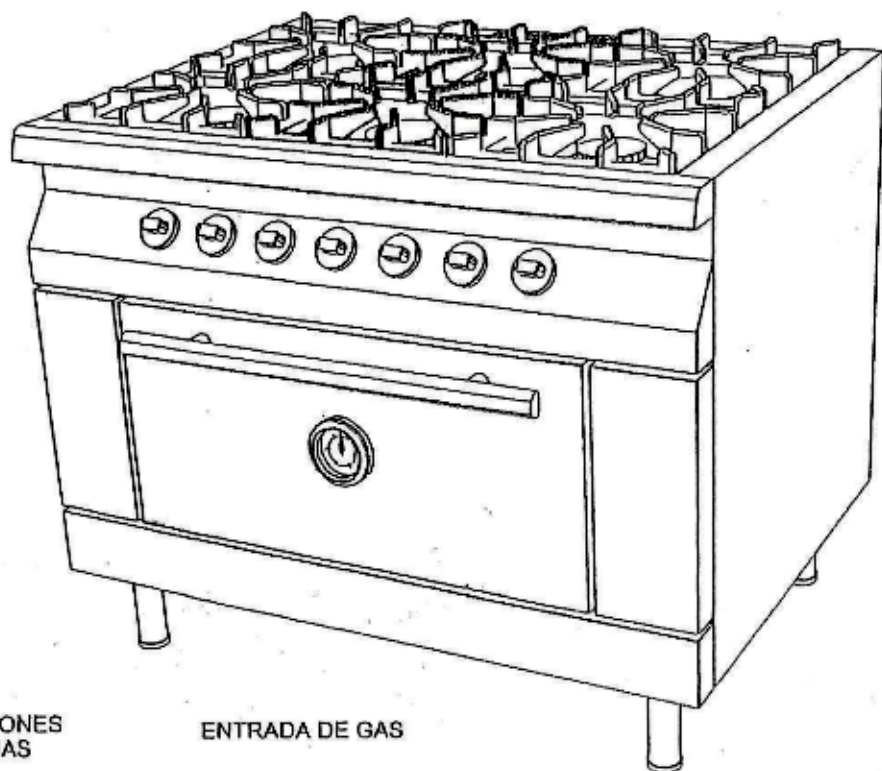

COCINA CON HORNO 6 MECHEROS SUPER

DIMENSIONES
MAXIMAS

ENTRADA DE GAS

DIMENSIONES CAMARA COCCION

ANCHO: 750 ALTO: 350 PROFUNDIDAD: 650

CARACTERISTICAS CONSTRUCTIVAS

ASLACION CON LAÑA DE VIDRIO

PERILLAS DE BAQUELITA

CUERPO ACERO INOXIDABLE

TEJUELAS 1/2" REFRACTARIAS

PIROMETRO DE 1ª CALIDAD

CONSUMO DE GAS EN cal/hora	
2 HORNALLAS CHICAS	3.500 cal/Hr
2 HORNALLAS MEDIANAS	4.500 cal/Hr
2 HORNALLAS GRANDE	5.500 cal/Hr
QUEMADOR HORNO	6.600 cal/Hr
CONSUMO TOTAL	33.600 cal/Hr