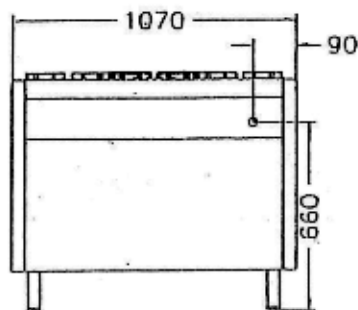

COCINA CON HORNO 6 MECHEROS SUPER

DIMENSIONES
MAXIMAS

ENTRADA DE GAS

DIMENSIONES CAMARA COCCION

ANCHO: 750 ALTO: 350 PROFUNDIDAD: 650

CARACTERISTICAS CONSTRUCTIVAS

ASLACION CON LAÑA DE VIDRIO

PERILLAS DE BAQUELITA