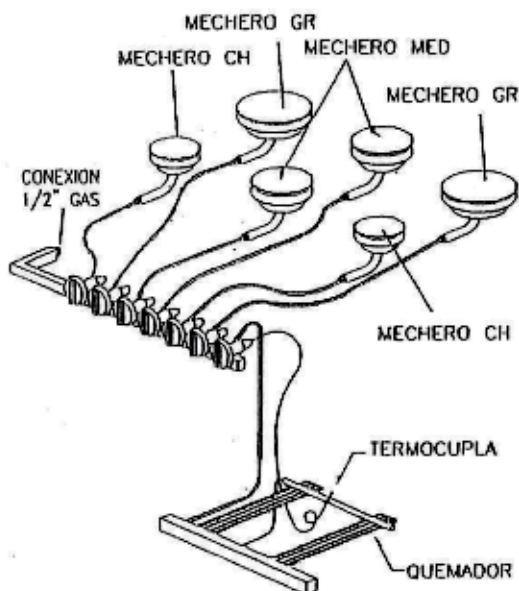

COCINA CON HORNO 6 MECHEROS SUPER

DIMENSIONES
MAXIMAS

ENTRADA DE GAS

DIMENSIONES CAMARA COCCION

ANCHO: 750 ALTO: 350 PROFUNDIDAD: 650

CARACTERISTICAS CONSTRUCTIVAS

ASLACION CON LAÑA DE VIDRIO

PERILLAS DE BAQUELITA

CUERPO ACERO INOXIDABLE

TEJUELAS 1/2" REFRACTARIAS

PIROMETRO DE 1ª CALIDAD

CONSUMO DE GAS EN cal/hora	
2 HORNALLAS CHICAS	3.500 cal/Hr
2 HORNALLAS MEDIANAS	4.500 cal/Hr
2 HORNALLAS GRANDE	5.500 cal/Hr
QUEMADOR HORNO	6.600 cal/Hr
CONSUMO TOTAL	33.600 cal/Hr